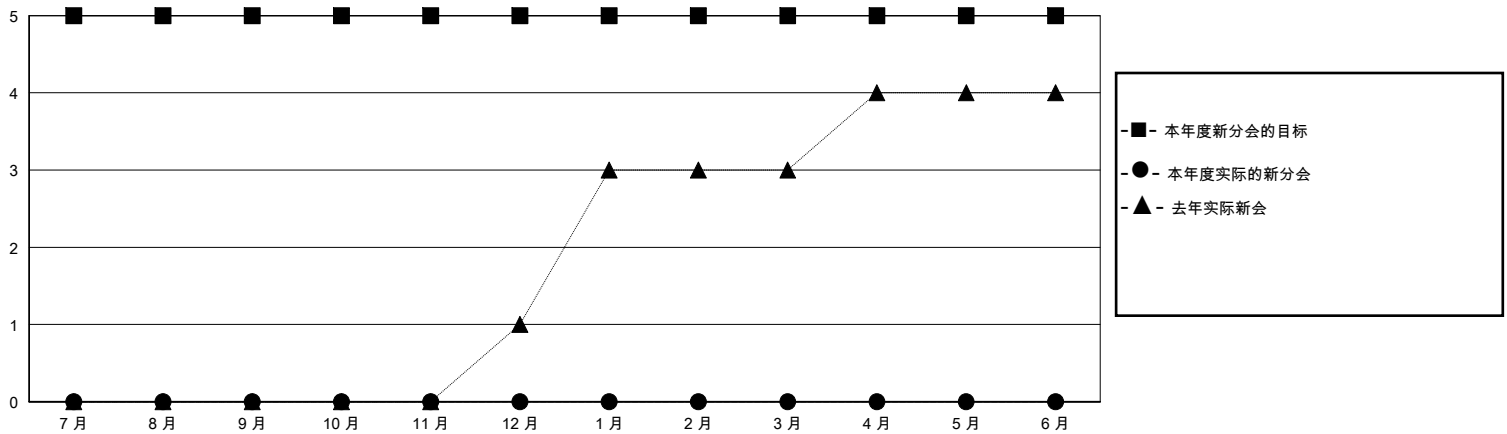

MONTHLY MEMBERSHIP PROGRESS REPORT

District 387

Results as of: 8/31/2024

GMT:

地点 CHINA

GMT宪章区

分会			
成果 2024-2025			
季	新分会目标	新会	会员流失的分会
7月/8月/9月	5	0	0
10月/11月/12月	0	0	0
1月/2月/3月	0	0	0
4月/5月/6月	0	0	0

位会员@每位须缴			
成果 2024-2025			
季	会员净增长目标	实际会员增长数	实际退会会员 (包括转会)
7月/8月/9月	160	128	12
10月/11月/12月	100	0	0
1月/2月/3月	0	0	0
4月/5月/6月	0	0	0

目标与实际新会累积

目标和实际会员累积

已取消的分会: 0

39 CLUBS OF 77 增添1位或以上的新会员

性别分布

男 901 (61.38%)
女 567 (38.62%)

放弃的会员

[点击这里取得累计会员数据](#)