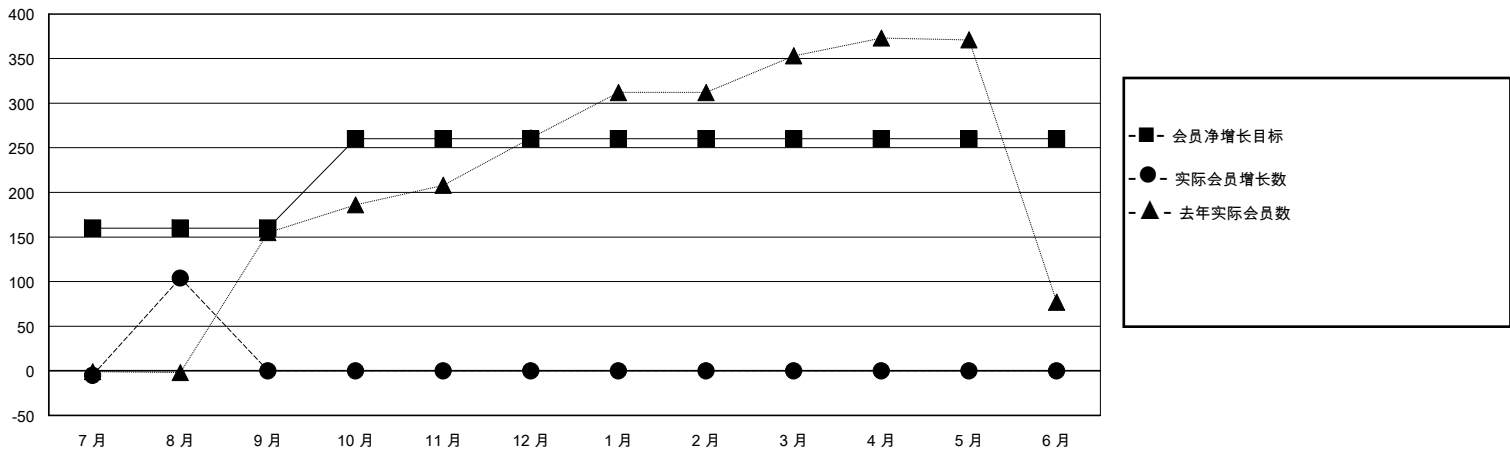

MONTHLY MEMBERSHIP PROGRESS REPORT

District 387

Results as of: 8/31/2024

GMT:

地点 CHINA

GMT宪章区

分会			
成果 2024-2025			
季	新分会目标	新会	会员流失的分会
7月/8月/9月	5	0	0
10月/11月/12月	0	0	0
1月/2月/3月	0	0	0
4月/5月/6月	0	0	0

位会员@每位须缴			
成果 2024-2025			
季	会员净增长目标	实际会员增长数	实际退会会员 (包括转会)
7月/8月/9月	160	128	12
10月/11月/12月	100	0	0
1月/2月/3月	0	0	0
4月/5月/6月	0	0	0

目标与实际新会累积

目标和实际会员累积

已取消的分会: 0

39 CLUBS OF 77 增添1位或以上的新会员

性别分布

男 901 (61.38%)
女 567 (38.62%)

放弃的会员

[点击这里取得累计会员数据](#)